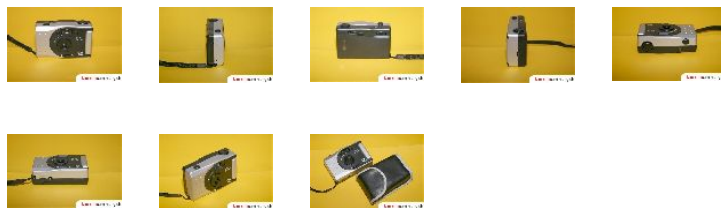

# PN 919

Sheet created by [www.kamerasammlung.ch](http://www.kamerasammlung.ch)

Marke	<b>(unbekannt)</b>
Kamera	<b>PN 919</b>
Baujahr	<b>1995 ca.</b>
Objektiv	<b>28mm</b>
Verschluss	<b>Einfach-Verschluss</b>
Filmformat	<b>Kleinbild 135 24x36mm</b>
Zubehör	<b>Etui</b>
Hersteller	<b>(unbekannt)</b>
Typ	<b>Kompaktkamera</b>