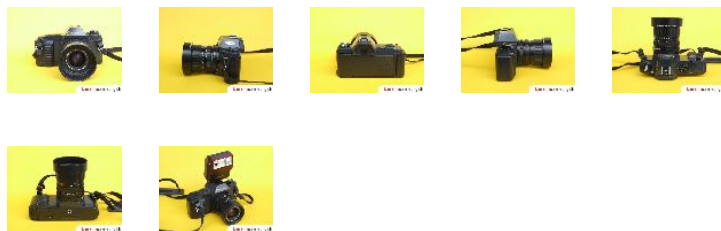

Canon T50

Sheet created by www.kamerasammlung.ch

Marke	Canon
Kamera	Canon T50
Baujahr	1983-89
Seriennummer	1975815
Objektiv	Wechselobjektive: Canon Zoom Lens FD 1:3,5-4,5 35-70mm
Verschluss	Elektronischer Schlitzverschluss 2 sec. - 1 1000 sec.
Filmformat	Kleinbild 135 24x36mm
Besonderheiten	Automat motorisiert TTL
Zubehör	Gebrauchsanleitung Canon Speedlite 244T
Kadlubek-Nr.	CAN0940
Hersteller	Canon Inc., Tokio, Japan
Typ	Spiegelreflexkamera analog