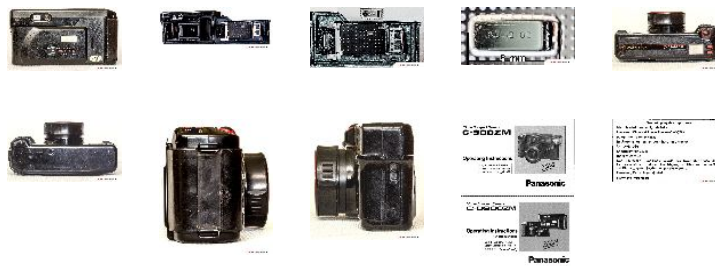

Panasonic Zoom C-D900ZM

Sheet created by www.kamerasammlung.ch

Marke	Panasonic
Kamera	Panasonic Zoom C-D900ZM
Baujahr	1987
Seriennummer	A5260342
Objektiv	Panasonic Zoom Lens 1:3,5-6,7 35-70mm, nur Autofocus
Verschluss	Ausschliesslich automatisch
Filmformat	Kleinbild 135 24x36mm
Besonderheiten	Universal-Programm-Belichtungsautomatik, Gegenlichtautomatik mit Blitzzuschaltung, Blitzabschaltung bei Langzeitautomatik, Selbstausröser Vorlauf 10s.
Zubehör	Tragriemen
Eigentum	H. Rotermund
Hersteller	Matsushita Electric Trading Co. Ltd., Osaka, Japan
Typ	Kompaktkamera

DX-Filme kodiert von 50-1600 ISO, unkodierte Filme werden wie 100 ISO belichtet.

Filmtransport vor und zurück motorisch. Mechanische Anzeige der eingestellten Brennweite auf dem Kameradeckel. Masse 450 g.