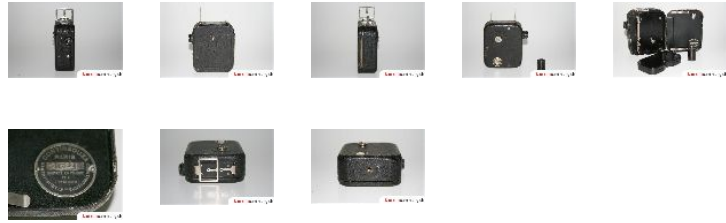

Pathé Baby Camera

Sheet created by www.kamerasammlung.ch

Marke	Pathé
Kamera	Pathé Baby Camera
Baujahr	1923
Seriennummer	013221
Objektiv	Anastigmat Hermagis Paris 1:3,5 20mm Nr. 76166
Verschluss	Filmtransport durch Federwerk
Filmformat	9,5mm Film
Zubehör	Filter
Hersteller	Pathé S.A., Paris, Frankreich
Typ	Filmkamera