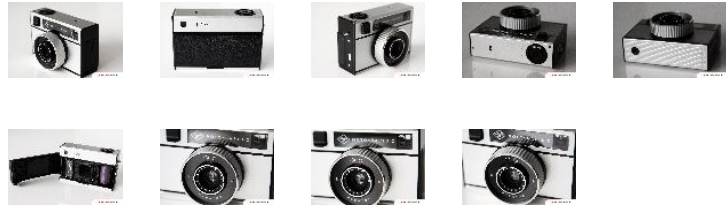

Agfa Moto-Rapid C

Sheet created by www.kamerasammlung.ch

Marke	Agfa
Kamera	Agfa Moto-Rapid C
Baujahr	1967-69
Objektiv	Agfa Color Isomar 1:8 40mm
Verschluss	Parator
Filmformat	Kleinbild Agfa Rapid 24x24mm
Besonderheiten	Federwerksmotor für 16 Bilder, der mit dem Ring um das Objektiv aufgezogen wird. Serienbildfunktion mit 1 Bild sek. Seltene Kamera der Rapid-Serie.
Kadlubek-Nr.	AGF2100
Eigentum	Sammlung Block
Hersteller	AGFA-Camerawerk, München, Deutschland
Typ	Kompaktkamera