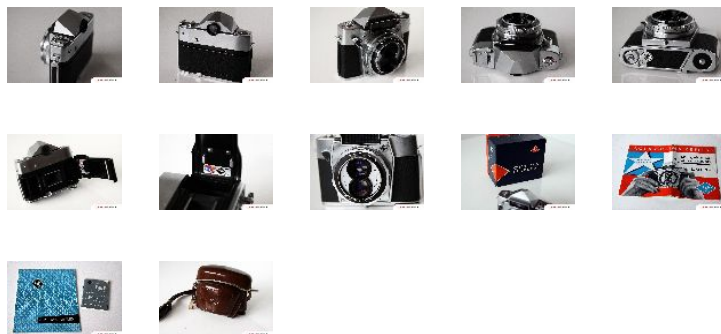

# Agfa Optima Reflex

Sheet created by [www.kamerasammlung.ch](http://www.kamerasammlung.ch)

Marke	<b>Agfa</b>
Kamera	<b>Agfa Optima Reflex</b>
Baujahr	<b>1961</b>
Seriennummer	<b>ZV 4036</b>
Objektiv	<b>Agfa Color-Apotar 1:2,8 45mm</b>
Verschluss	<b>Prontor 1 30 - 1 250 sec., B</b>
Filmformat	<b>Kleinbild 135 24x36mm</b>
Besonderheiten	<b>Belichtungsautomatik über Selenmessung. Erste vollautomatische SLR Kamera.</b>
Zubehör	<b>Bereitschaftstasche, Originalverpackung, Bedienungsanleitung</b>
Kadlubek-Nr.	<b>AGF2471</b>
Eigentum	<b>Sammlung Block</b>
Hersteller	<b>AGFA-Camerawerk, München, Deutschland</b>
Typ	<b>Spiegelreflexkamera zwei&amp;auml;ugig</b>