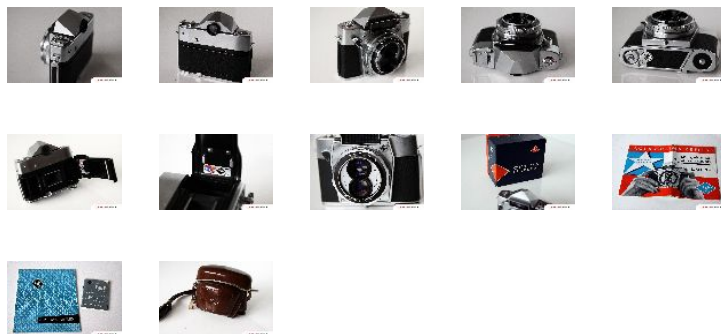

Agfa Optima Reflex

Sheet created by www.kamerasammlung.ch

Marke	Agfa
Kamera	Agfa Optima Reflex
Baujahr	1961
Seriennummer	ZV 4036
Objektiv	Agfa Color-Apotar 1:2,8 45mm
Verschluss	Prontor 1 30 - 1 250 sec., B
Filmformat	Kleinbild 135 24x36mm
Besonderheiten	Belichtungsautomatik über Selenmessung. Erste vollautomatische SLR Kamera.
Zubehör	Bereitschaftstasche, Originalverpackung, Bedienungsanleitung
Kadlubek-Nr.	AGF2471
Eigentum	Sammlung Block
Hersteller	AGFA-Camerawerk, München, Deutschland
Typ	Spiegelreflexkamera zwei&auml;ugig