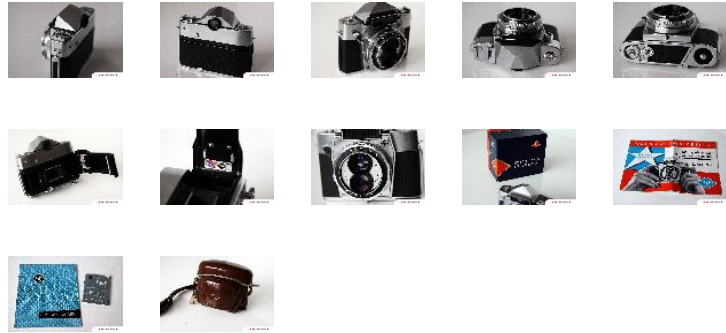

# Agfa Optima Reflex

Sheet created by [www.kamerasammlung.ch](http://www.kamerasammlung.ch)

Marke	<b>Agfa</b>
Kamera	<b>Agfa Optima Reflex</b>
Baujahr	<b>1961</b>
Seriennummer	<b>ZV 4036</b>
Objektiv	<b>Agfa Color-Apotar 1:2,8 45mm</b>
Verschluss	<b>Prontor 1 30 - 1 250 sec., B</b>
Filmformat	<b>Kleinbild 135 24x36mm</b>
Besonderheiten	<b>Belichtungsautomatik über Selenmessung. Erste vollautomatische SLR Kamera.</b>
Zubehör	<b>Bereitschaftstasche, Originalverpackung, Bedienungsanleitung</b>
Kadlubek-Nr.	<b>AGF2471</b>
Eigentum	<b>Sammlung Block</b>
Hersteller	<b>AGFA-Camerawerk, München, Deutschland</b>
Typ	<b>Spiegelreflexkamera zwei&amp;auml;ugig</b>